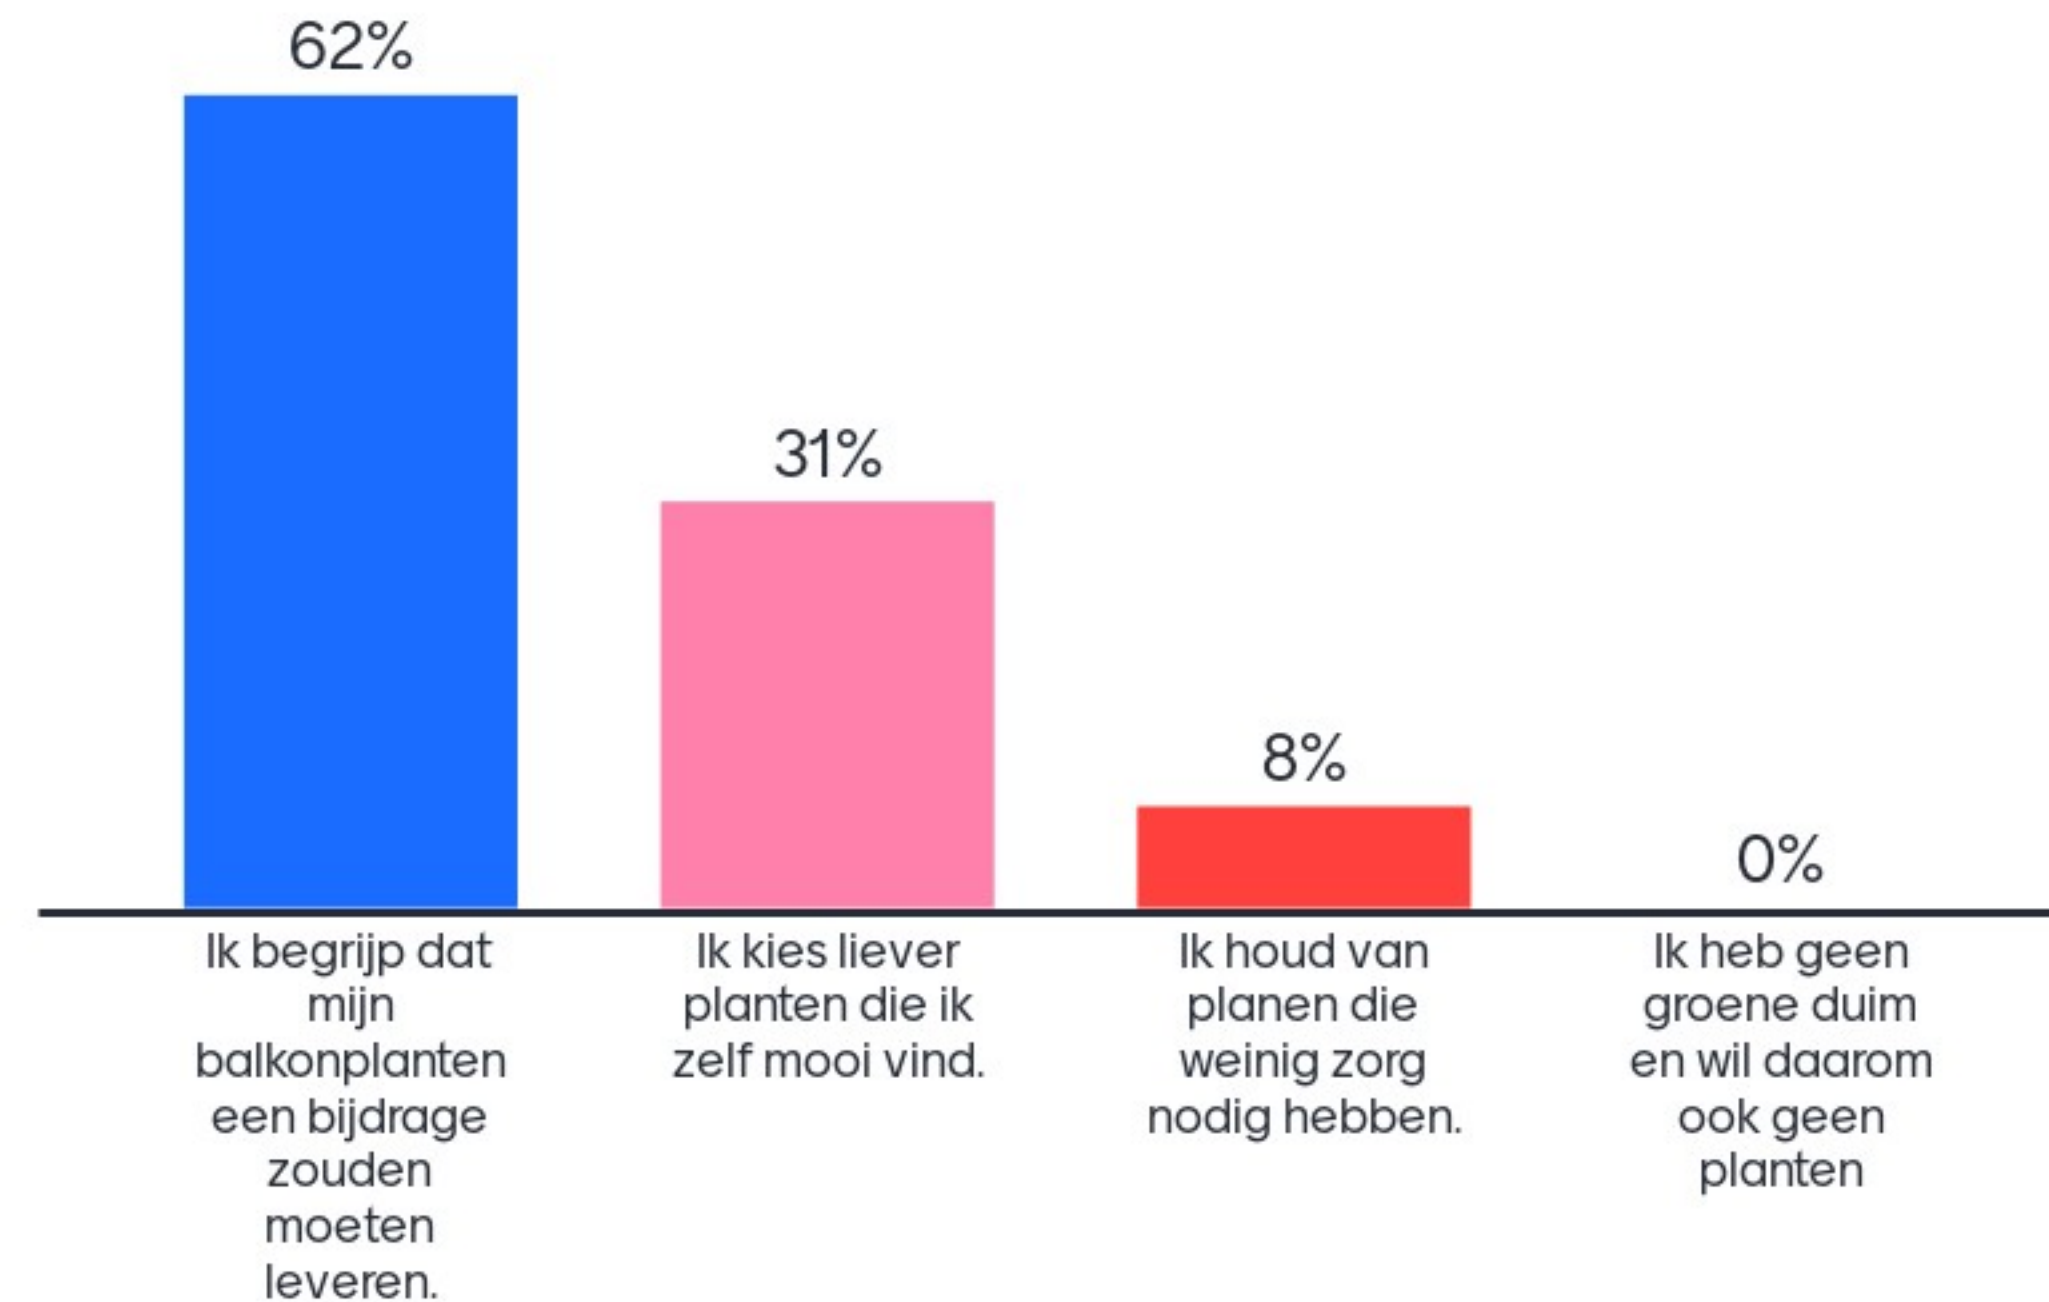

Dit betekent dat we een beplantingsplan voor de in het gebouw geïntegreerde privé balkonkasten opstellen. Hoe kijk je hier tegenaan?