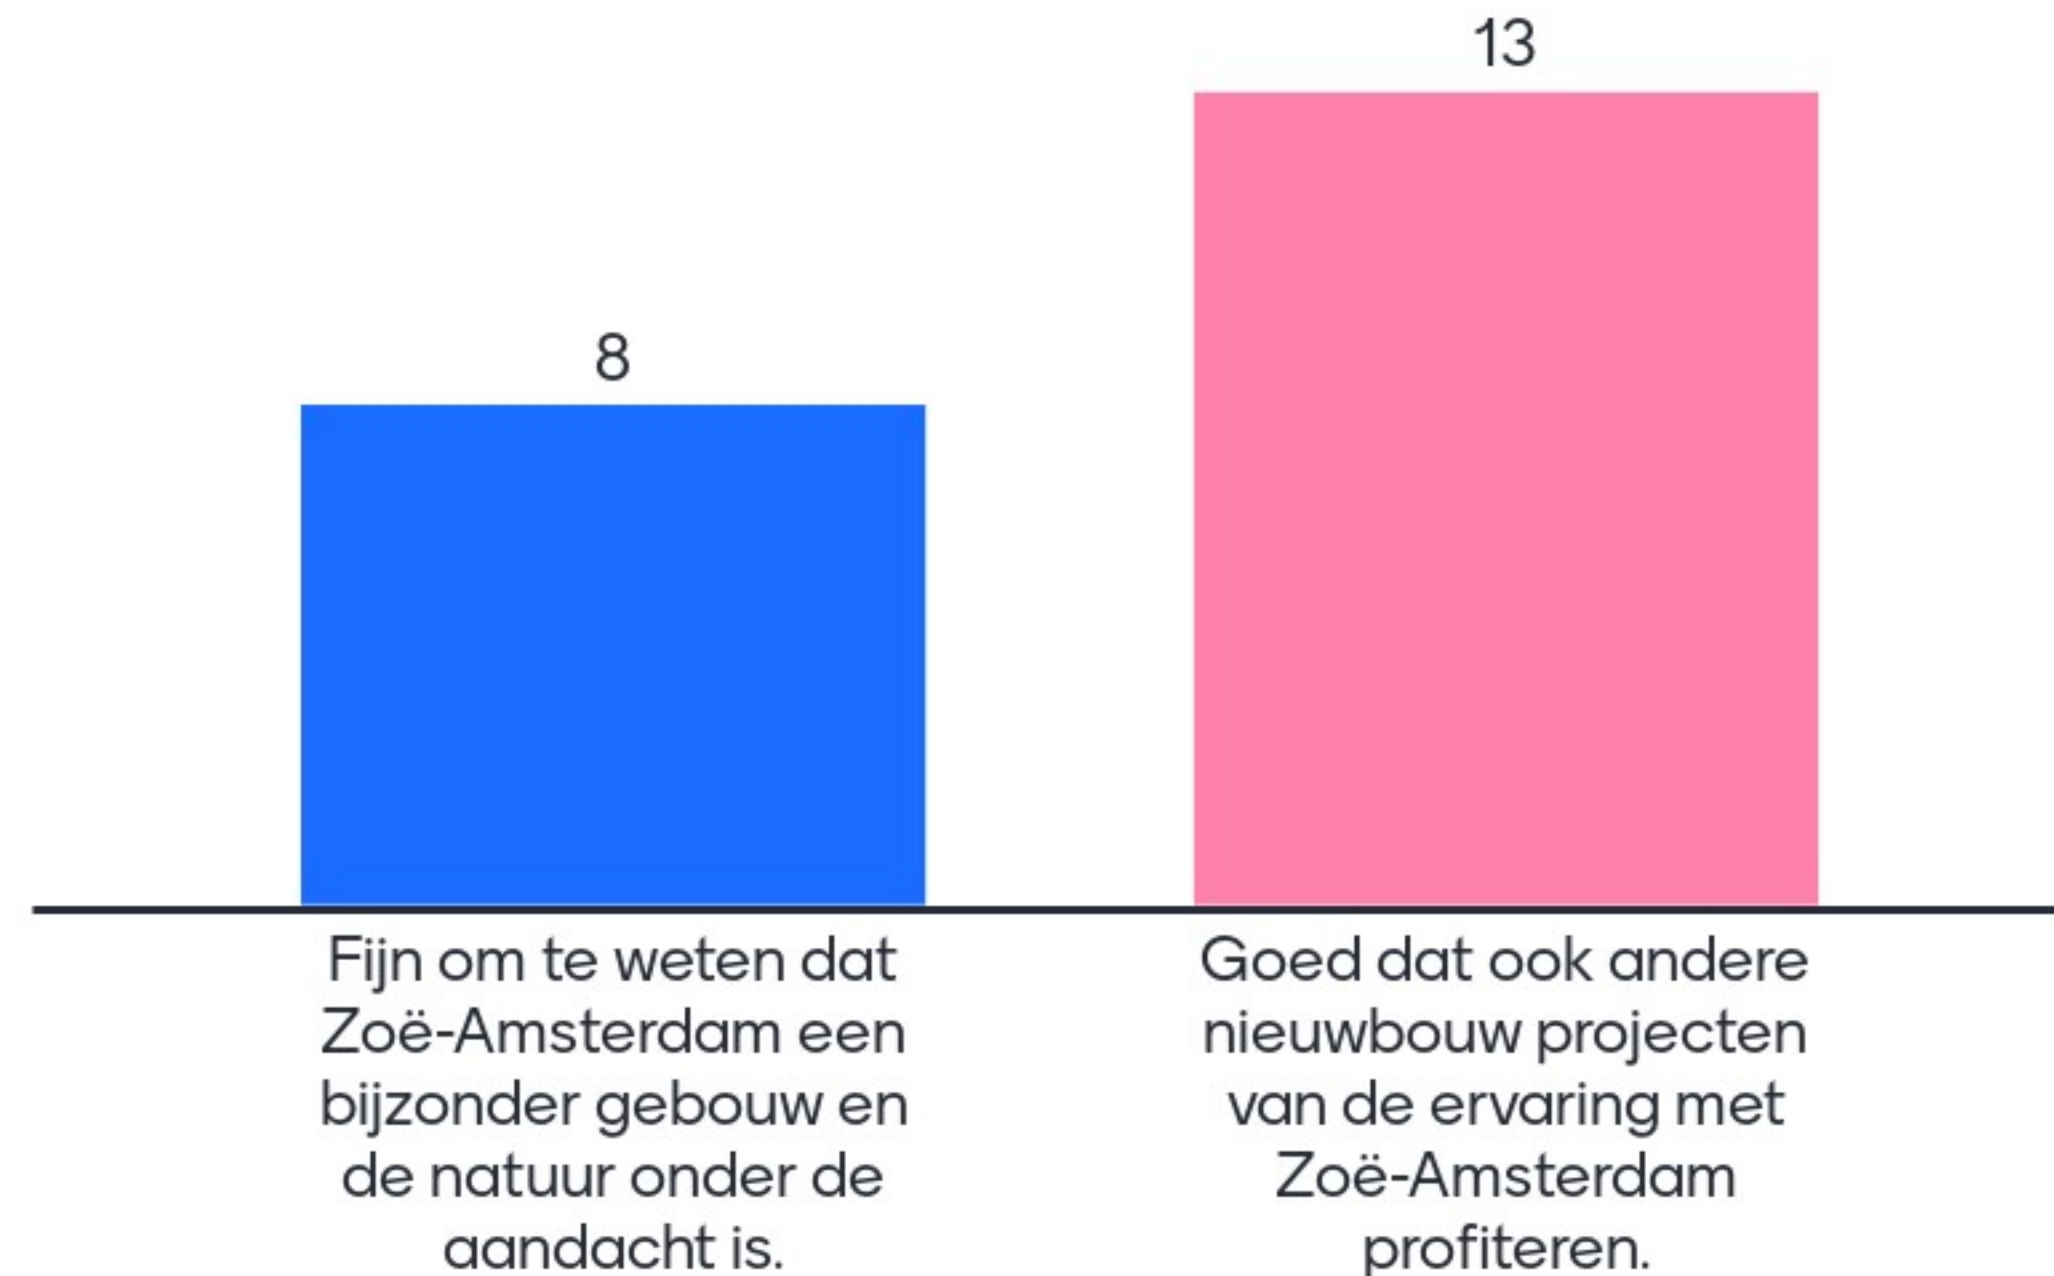

De Universiteit v Wageningen onderzoekt de natuurinclusieve bijdrage, tijdens de ontwikkeling, de aanleg, ook na voltooiing. Wat vind jij?