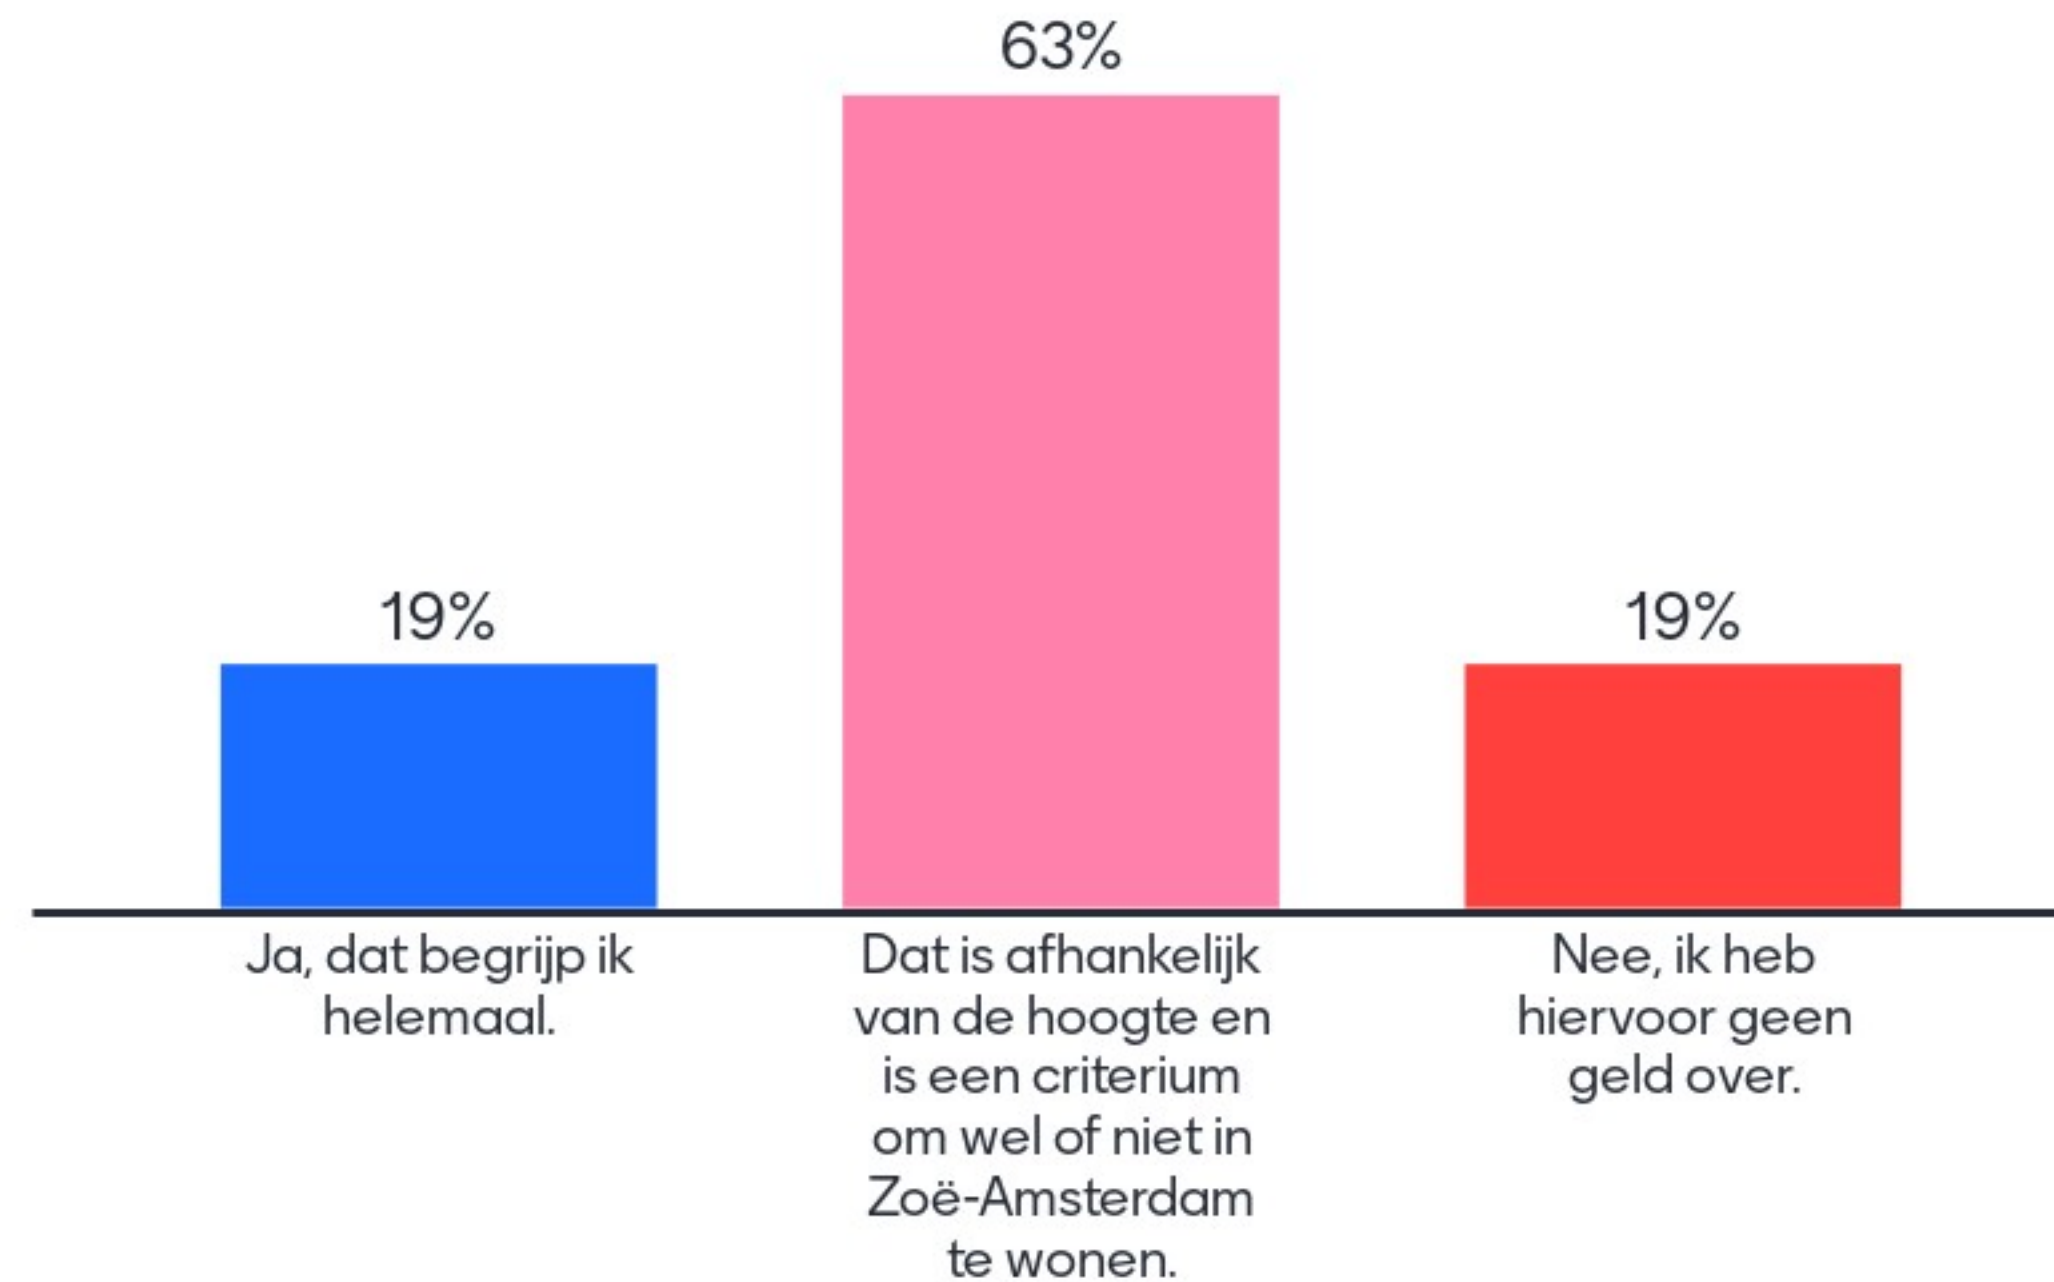

De tuinkamer en de flexkas zijn plekken voor ontmoeting. Zou je deze ruimte soms willen huren voor bijv een verjaardagfeest?

Zoë-Amsterdam heeft work spaces. Dit zijn bijv. bedrijven (max 250m²), vergaderruimtes of individuele bureaus in een verzamelruimte.

Wil jij ook, onder toezicht van de hovenier, actief deel uitmaken van het groenonderhoud in Zoë-Amsterdam?

Natuurinclusief wonen vergt een extra investering in aanleg en onderhoud. Ben je bereid extra te betalen om natuurinclusief te kunnen wonen?

Groen in de directe woonomgeving zoals bij Zoë-Amsterdam heeft aantoonbaar positieve effecten op de gezondheid van mensen. Hoe denk je hierover?

Welke activiteiten zou je in de plint/flexkas willen zien?