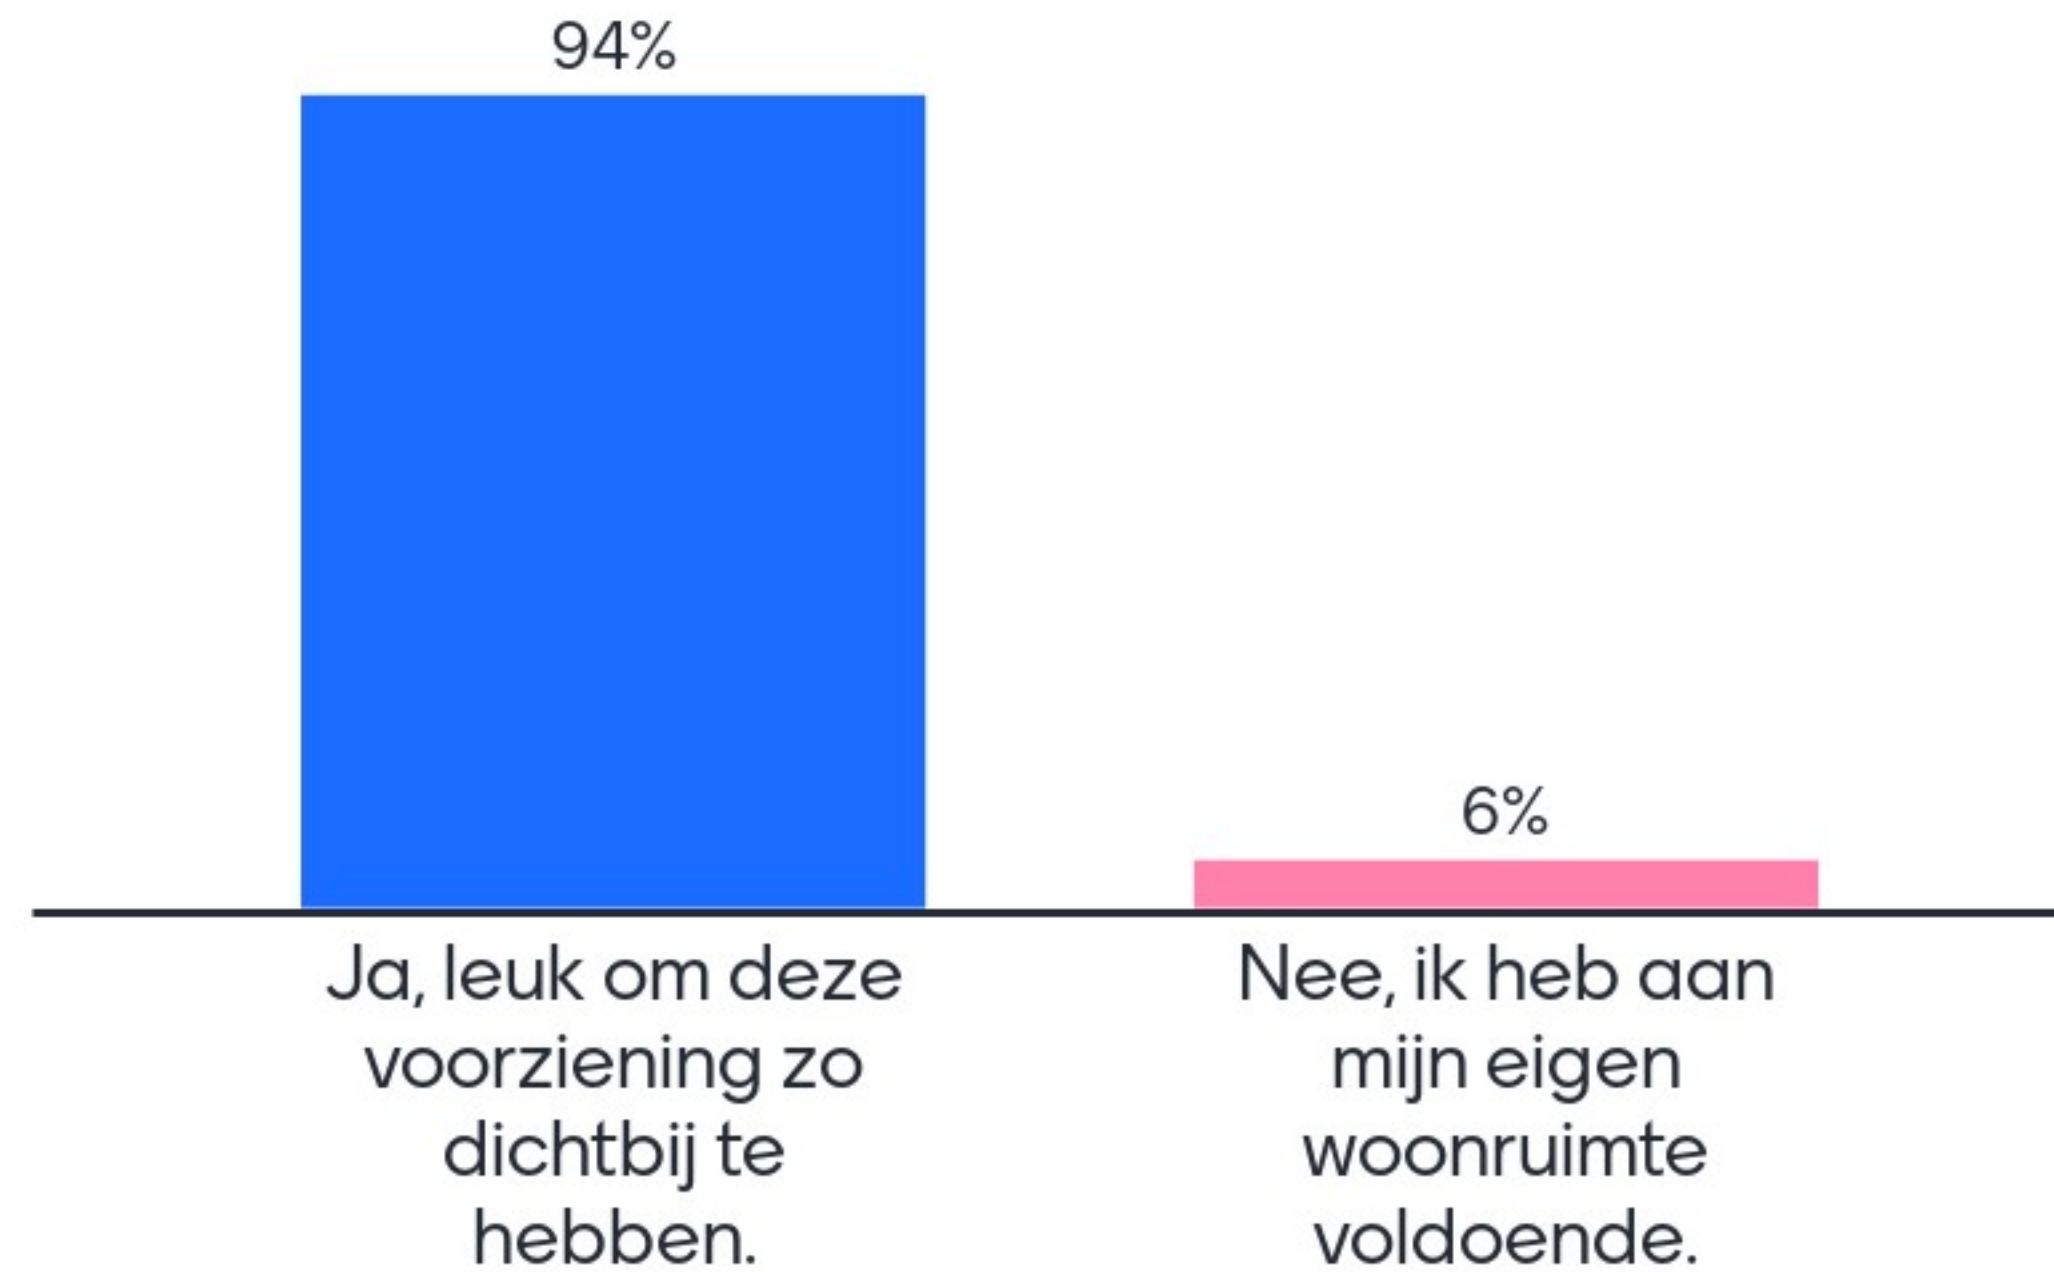

De tuinkamer en de flexkas zijn plekken voor ontmoeting. Zou je deze ruimte soms willen huren voor bijv een verjaardagfeest?

Zoë-Amsterdam heeft work spaces. Dit zijn bijv. bedrijven (max 250m²), vergaderruimtes of individuele bureaus in een verzamelruimte.

Wil jij ook, onder toezicht van de hovenier, actief deel uitmaken van het groenonderhoud in Zoë-Amsterdam?

Natuurinclusief wonen vergt een extra investering in aanleg en onderhoud. Ben je bereid extra te betalen om natuurinclusief te kunnen wonen?