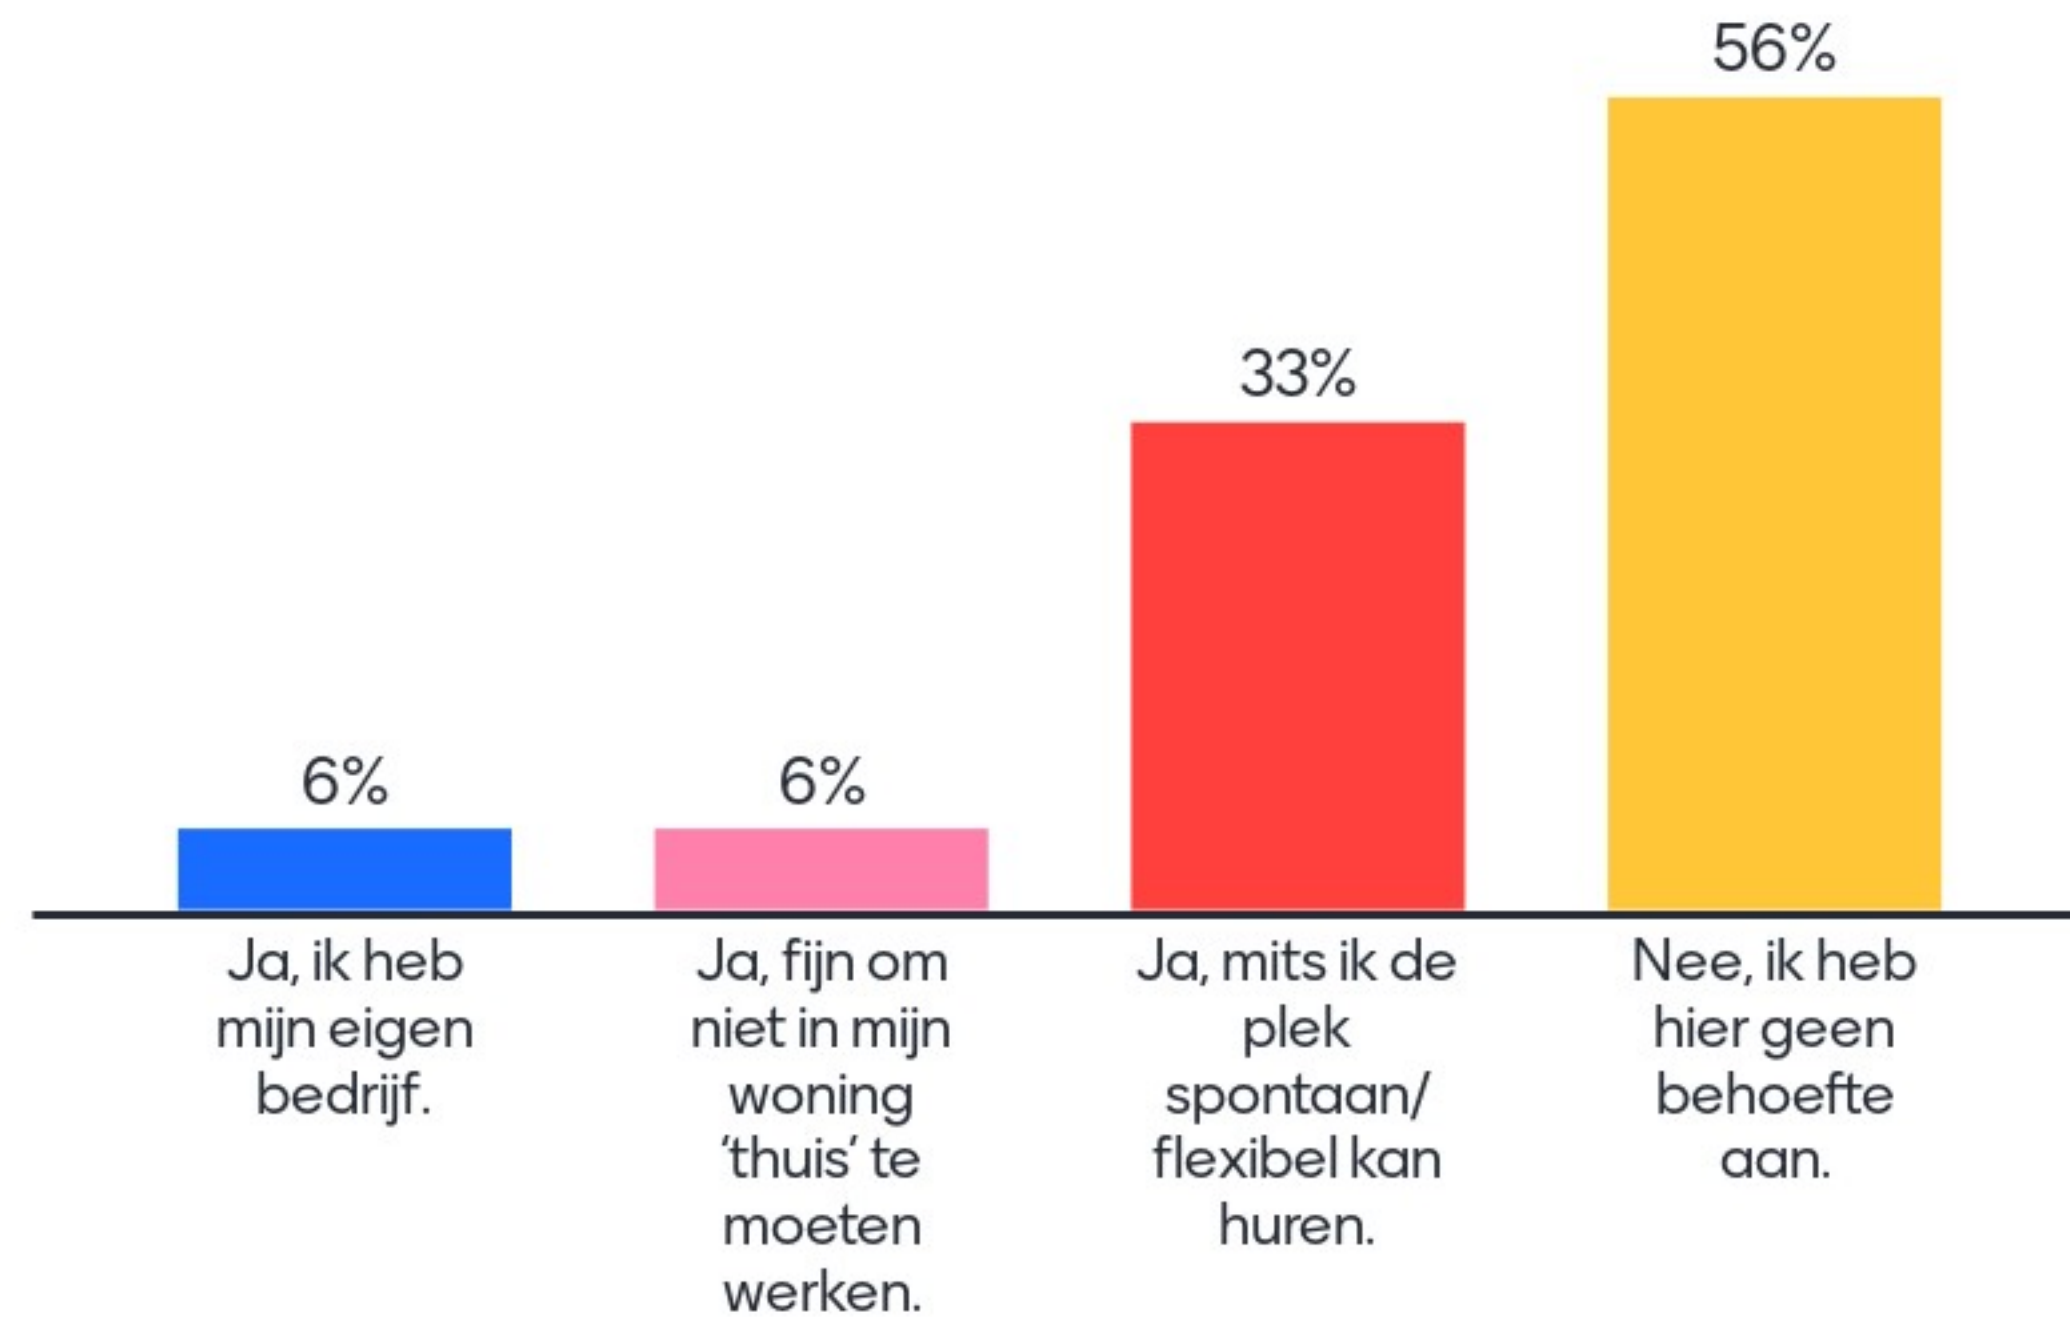

De tuinkamer en de flexkas zijn plekken voor ontmoeting. Zou je deze ruimte soms willen huren voor bijv een verjaardagfeest?

Zoë-Amsterdam heeft work spaces. Dit zijn bijv. bedrijven (max 250m²), vergaderruimtes of individuele bureaus in een verzamelruimte.

Wil jij ook, onder toezicht van de hovenier, actief deel uitmaken van het groenonderhoud in Zoë-Amsterdam?

Natuurinclusief wonen vergt een extra investering in aanleg en onderhoud. Ben je bereid extra te betalen om natuurinclusief te kunnen wonen?

Groen in de directe woonomgeving zoals bij Zoë-Amsterdam heeft aantoonbaar positieve effecten op de gezondheid van mensen. Hoe denk je hierover?

Welke activiteiten zou je in de plint/flexkas willen zien?