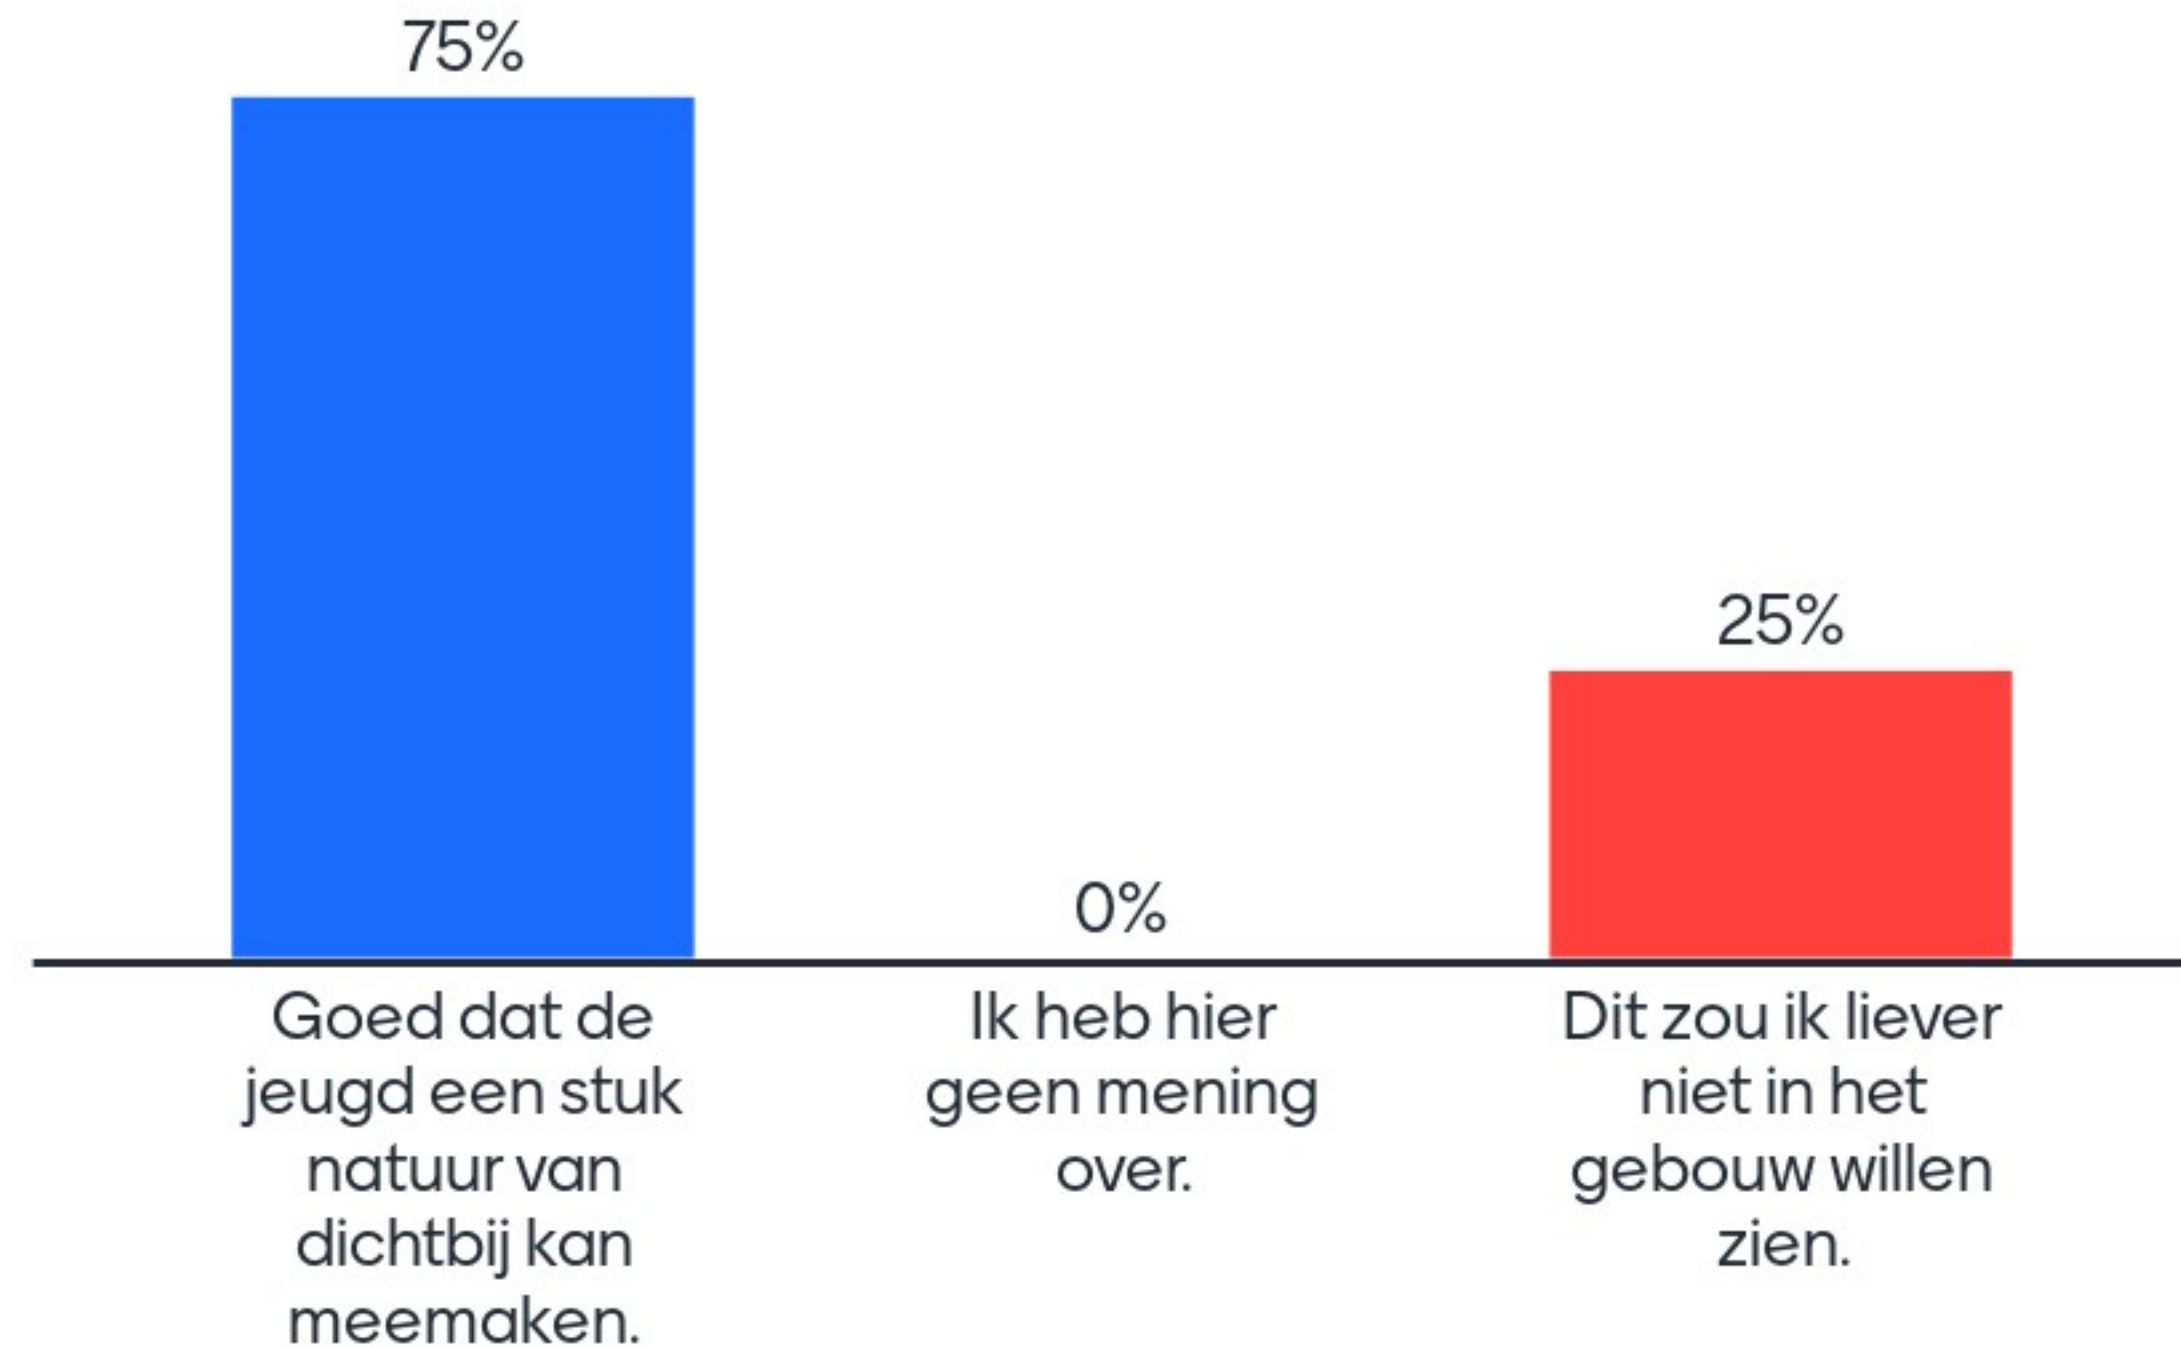

IVN wil natuureducatie voor kinderen en jongvolwassenen geven in de Flexkas. Soms zal er ook over de daken gewandeld worden. Wat vind je daarvan?