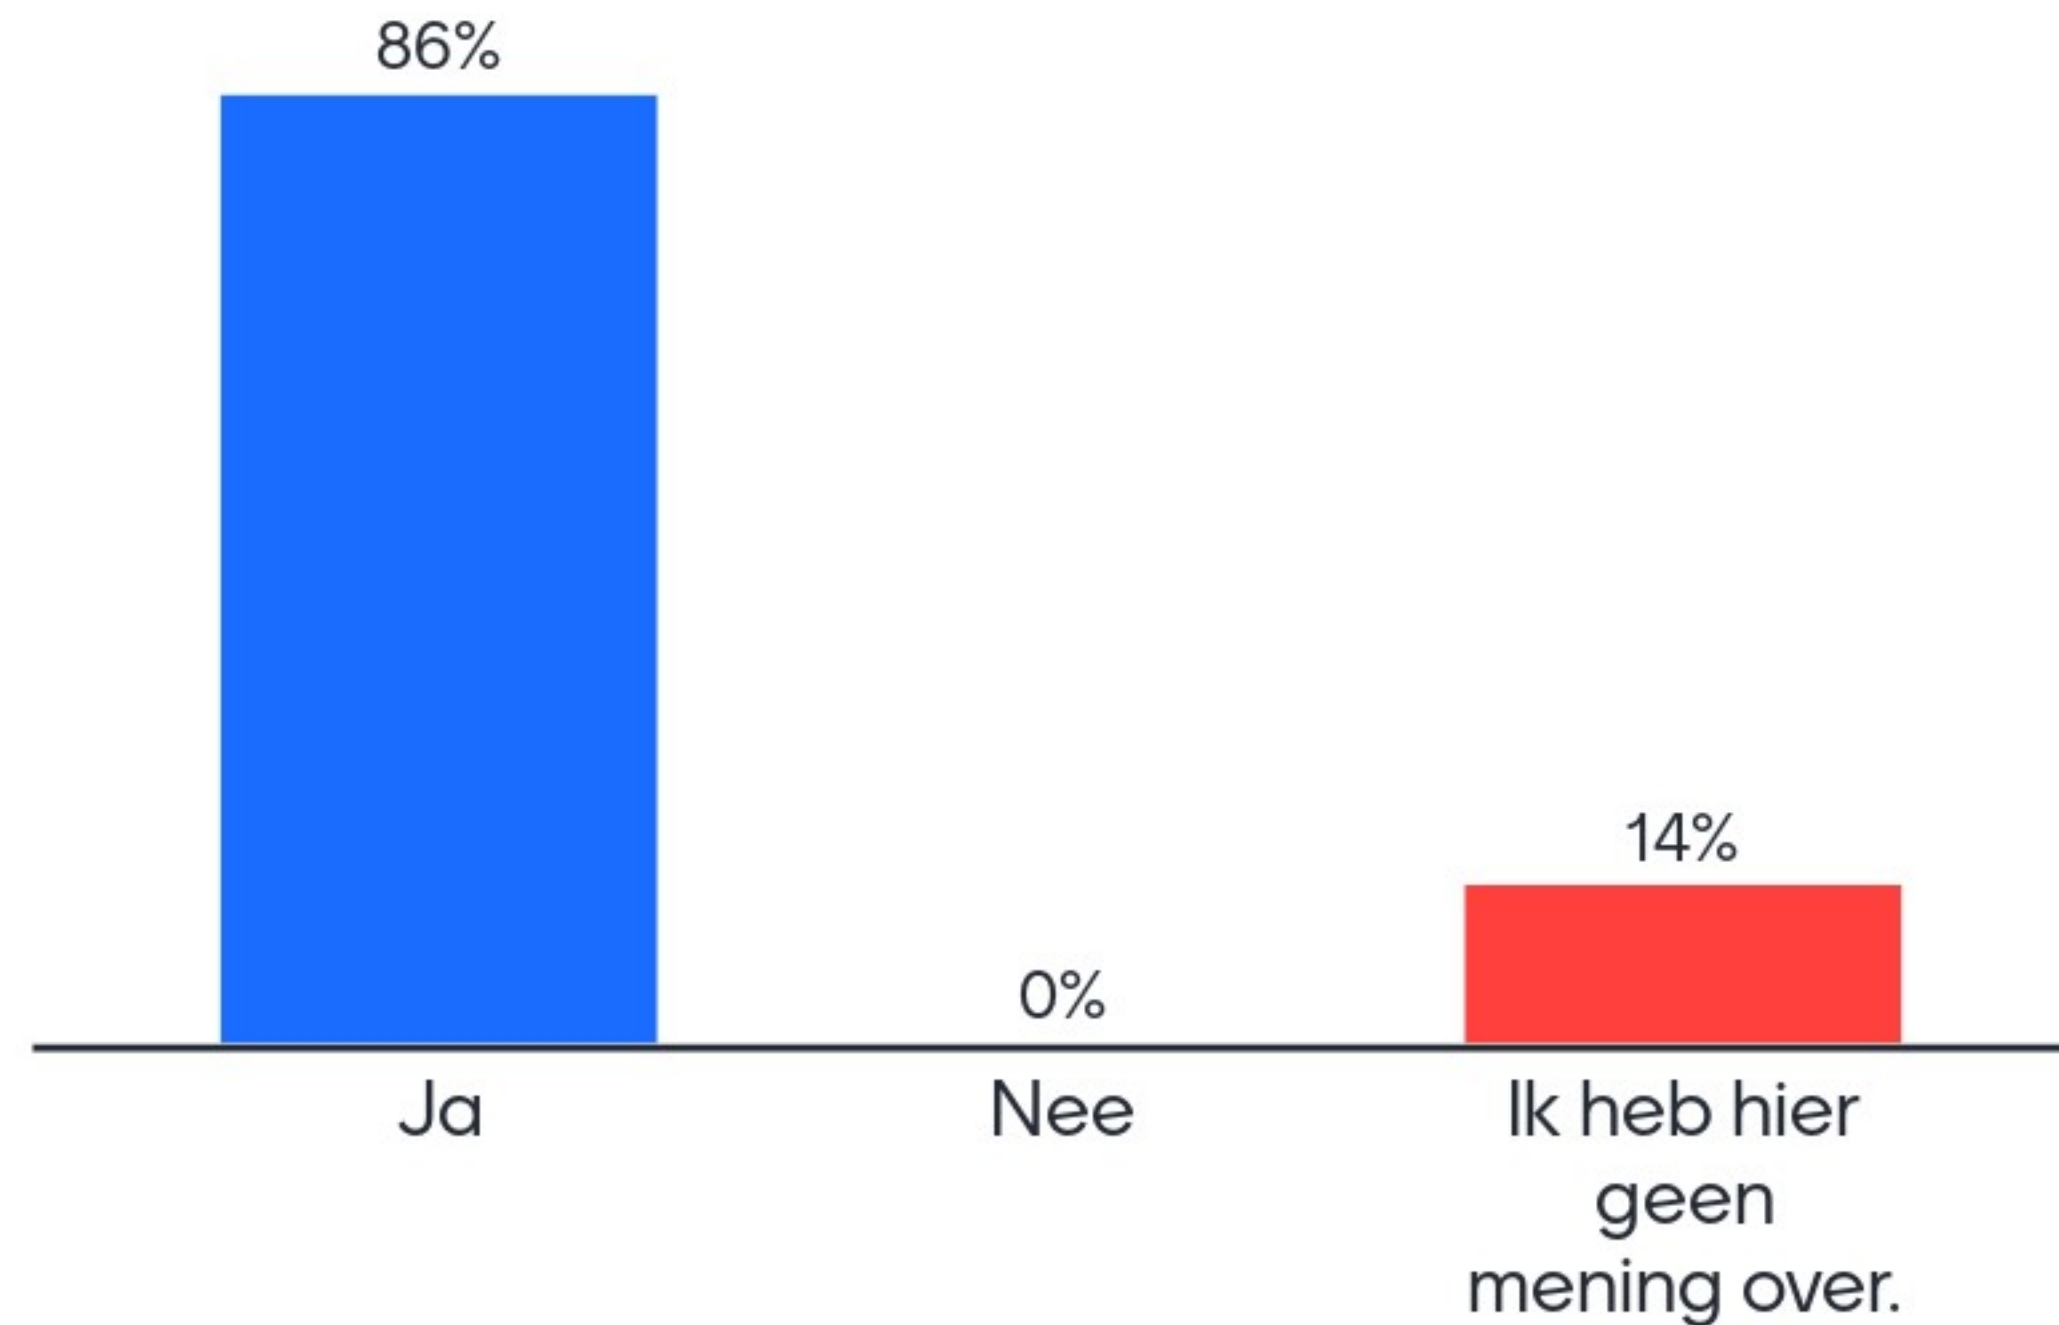

Het gebouw is niet alleen natuurinclusief maar ook klimaatadaptief. Zo wordt bijv. water gebufferd en koelt de beplanting in de zomer. Belangrijk?