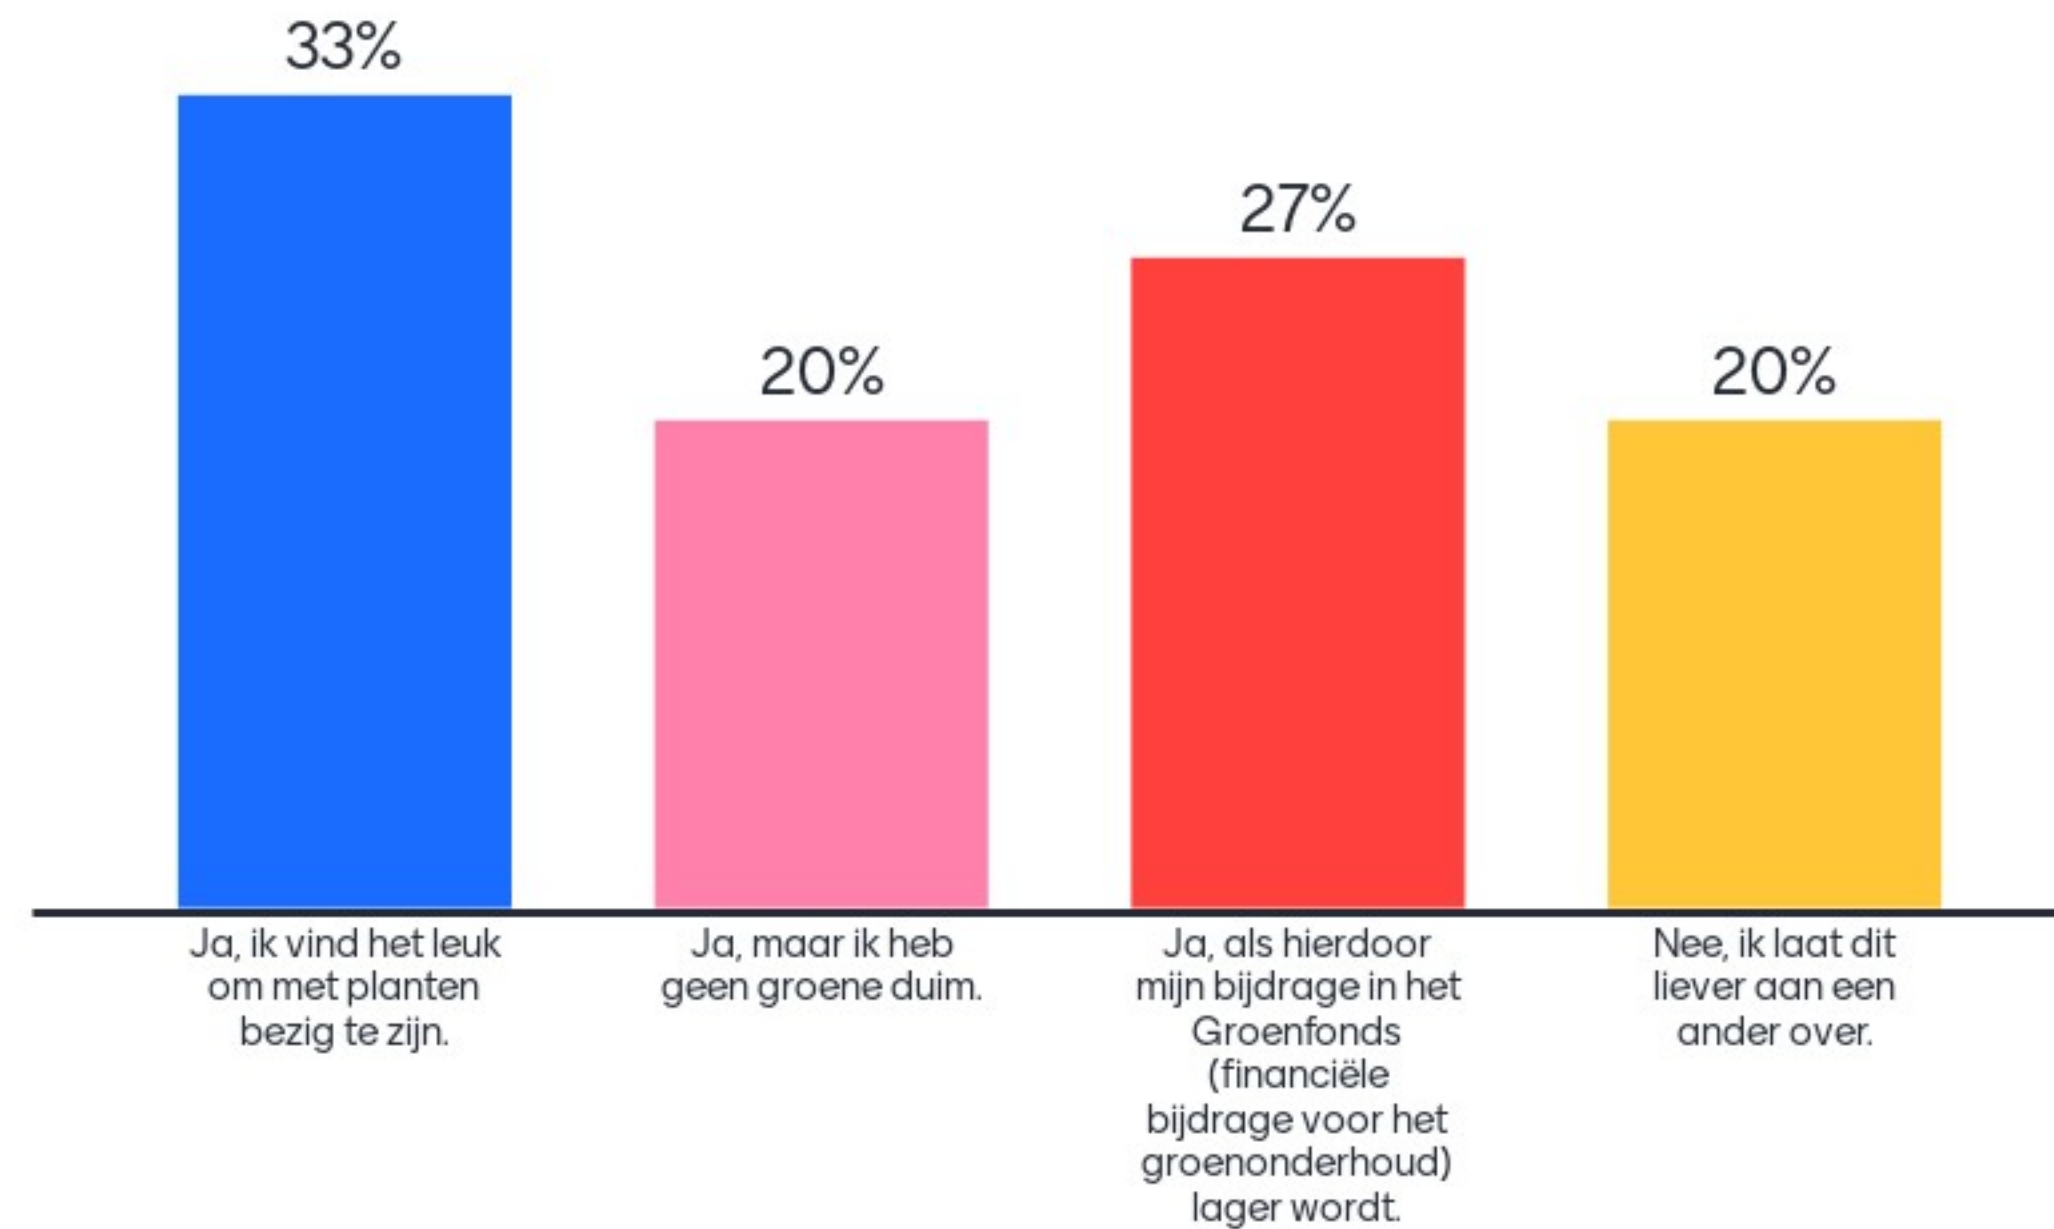

De tuinkamer en de flexkas zijn plekken voor ontmoeting. Zou je deze ruimte soms willen huren voor bijv een verjaardagfeest?

Zoë-Amsterdam heeft work spaces. Dit zijn bijv. bedrijven (max 250m²), vergaderruimtes of individuele bureaus in een verzamelruimte.

Wil jij ook, onder toezicht van de hovenier, actief deel uitmaken van het groenonderhoud in Zoë-Amsterdam?

Natuurinclusief wonen vergt een extra investering in aanleg en onderhoud. Ben je bereid extra te betalen om natuurinclusief te kunnen wonen?

Groen in de directe woonomgeving zoals bij Zoë-Amsterdam heeft aantoonbaar positieve effecten op de gezondheid van mensen. Hoe denk je hierover?

Welke activiteiten zou je in de plint/flexkas willen zien?