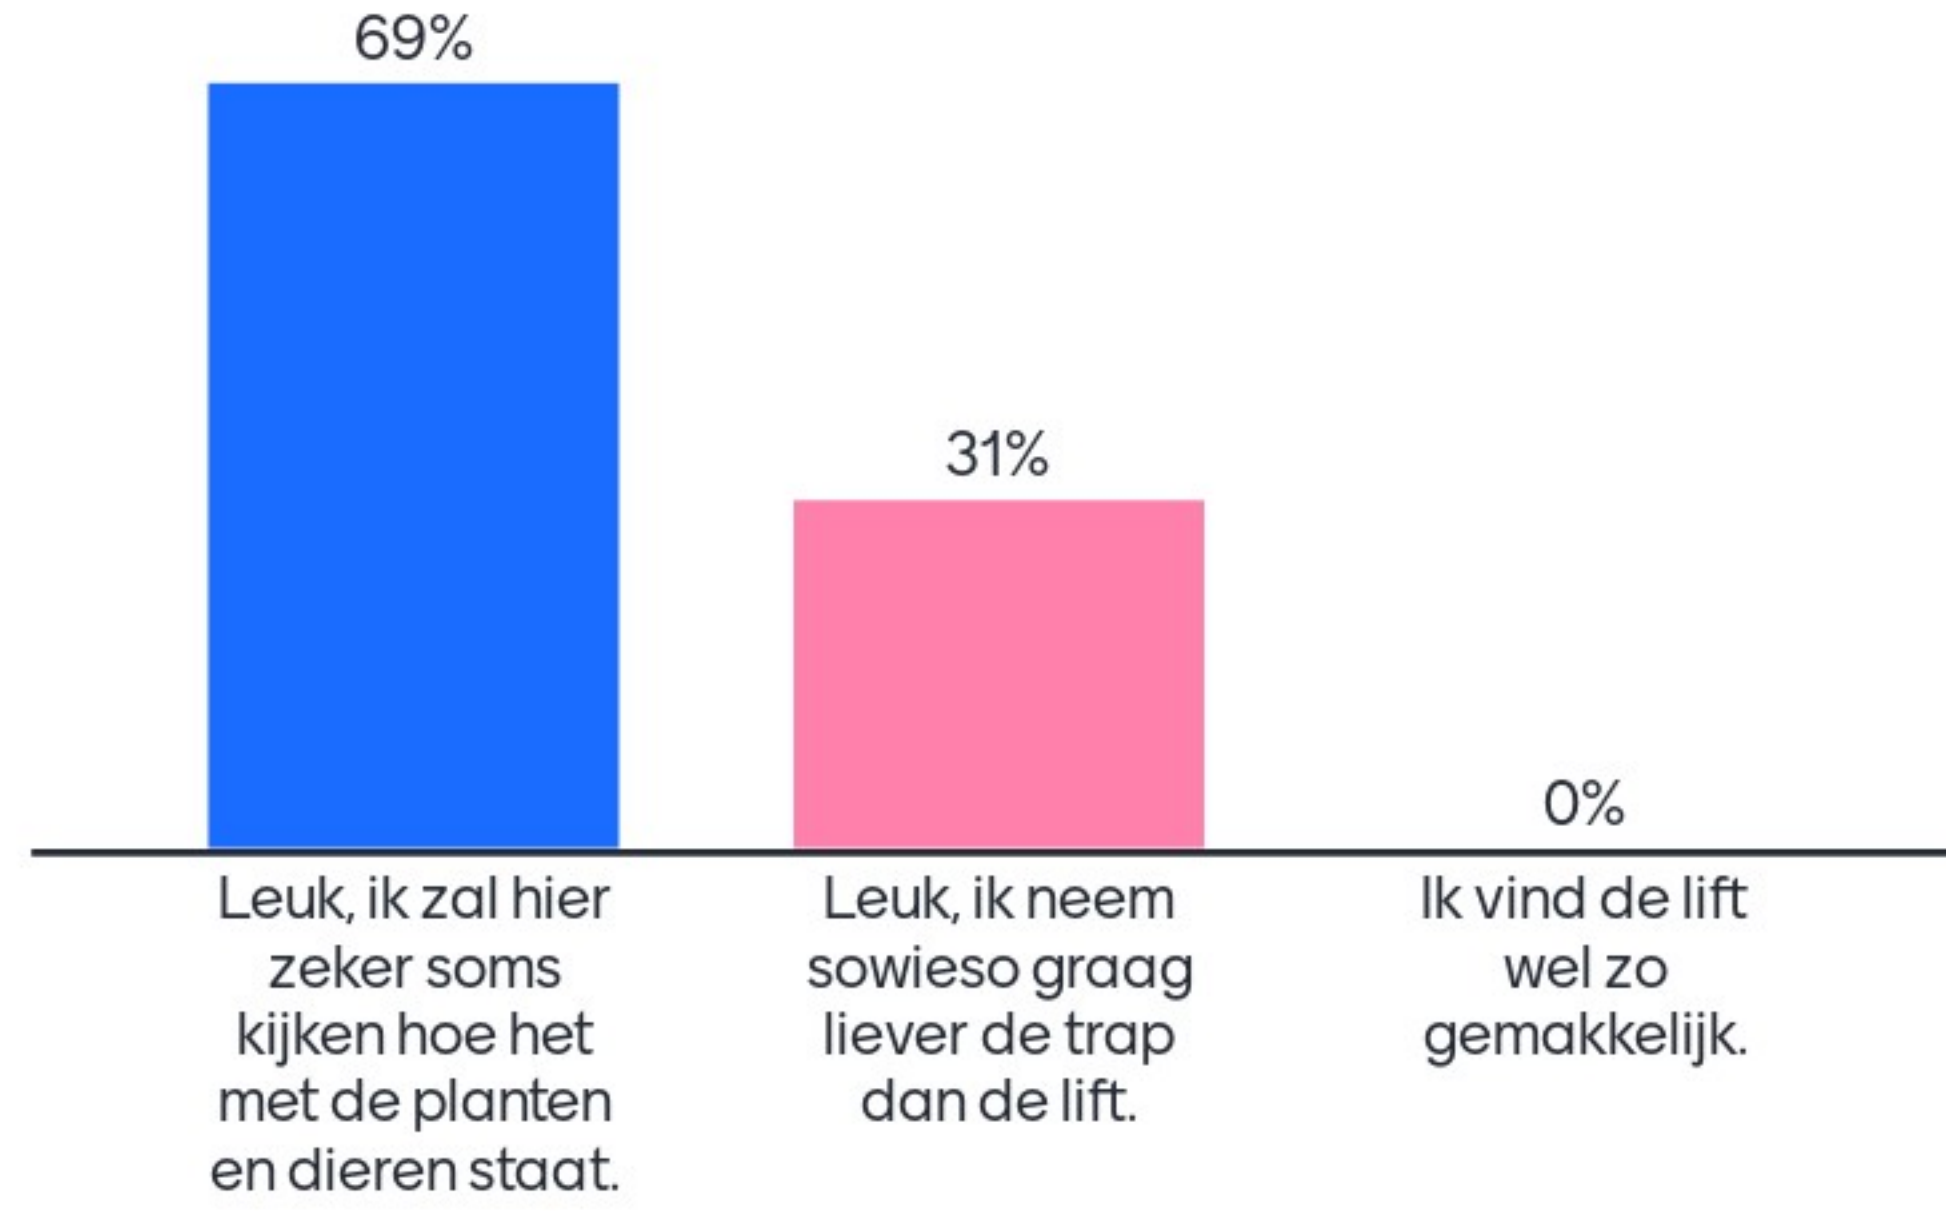

Toegang buitenom voor de daken om planten en dieren te kunnen observeren, wat vind je daarvan?